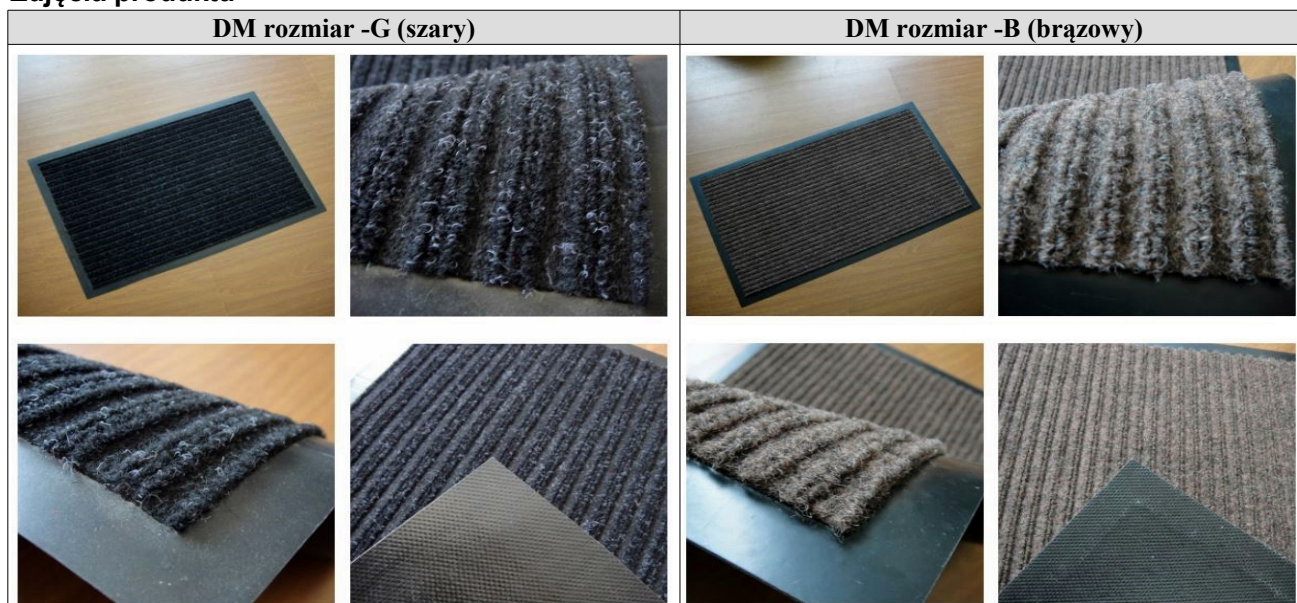

Oferta

Specyfikacja produktu

Symbol	Nazwa	Jednostka	Opis produktu
DM40/60-G DM40/60-B	Wycieraczka 40cm x 60cm	1 szt.	Wycieraczka, 40 cm x 60 cm Antypoślizgowy podkład z PCV Dostępne kolory: szary (G) lub brązowy (B)
DM60/90-G DM60/90-B	Wycieraczka 60cm x 90cm	1 szt.	Wycieraczka, 60 cm x 90 cm Antypoślizgowy podkład z PCV Dostępne kolory: szary (G) lub brązowy (B)
DM90/150-G DM90/150-B	Wycieraczka 90cm x 150cm	1 szt.	Wycieraczka, 90 cm x 150 cm Antypoślizgowy podkład z PCV Dostępne kolory: szary (G) lub brązowy (B)
DM120/180-G DM120/180-B	Wycieraczka 120cm x 180cm	1 szt.	Wycieraczka, 120 cm x 180 cm Antypoślizgowy podkład z PCV Dostępne kolory: szary (G) lub brązowy (B)

Zdjęcia produktu

Zapytania cenowe prosimy kierować na podany adres e-mail lub telefonicznie